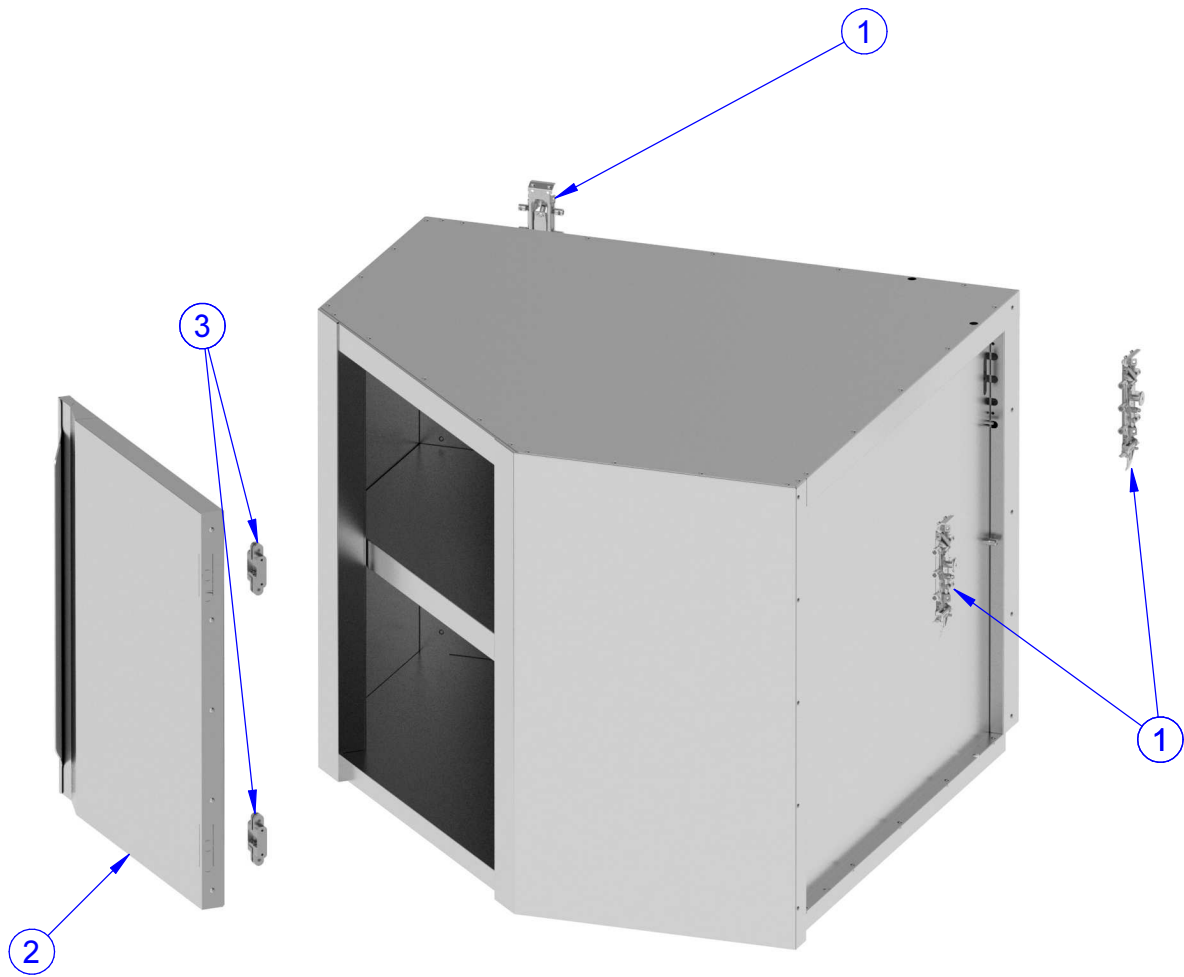

**LINEA PREMIUM - PENSILE AD ANGOLO**  
**PREMIUM LINE - CORNER TYPE WALL CUPBOARD**

---

PNC	MODEL	L = mm	H = mm	REF	PNC	MODEL	L = mm	H = mm	REF
133123	PAB800EN	800	650	a					

Pag.	Indice	Index
2	Disegni	Drawings
3	Lista ricambi	Spare parts list

**Brand / Marchio:** PREMIUM HD

**LINEA PREMIUM - PENSILE AD ANGOLO**  
**PREMIUM LINE - CORNER TYPE WALL CUPBOARD**

**LINEA PREMIUM - PENSILE AD ANGOLO**  
**PREMIUM LINE - CORNER TYPE WALL CUPBOARD**

POS	COD	DESCRIZIONE	DESCRIPTION	Alias code	NOTES/REF.
1	0PEA84	Attaccaglia LIBRA H2	Attaccaglia LIBRA H2	254000205	a
2	0PEA68	Porta battente pensile angolo	Corner w all cupb. hing. door	21400A317	a
3	0PE944	Cerniera porta battente	Cerniera porta battente	254000204	a